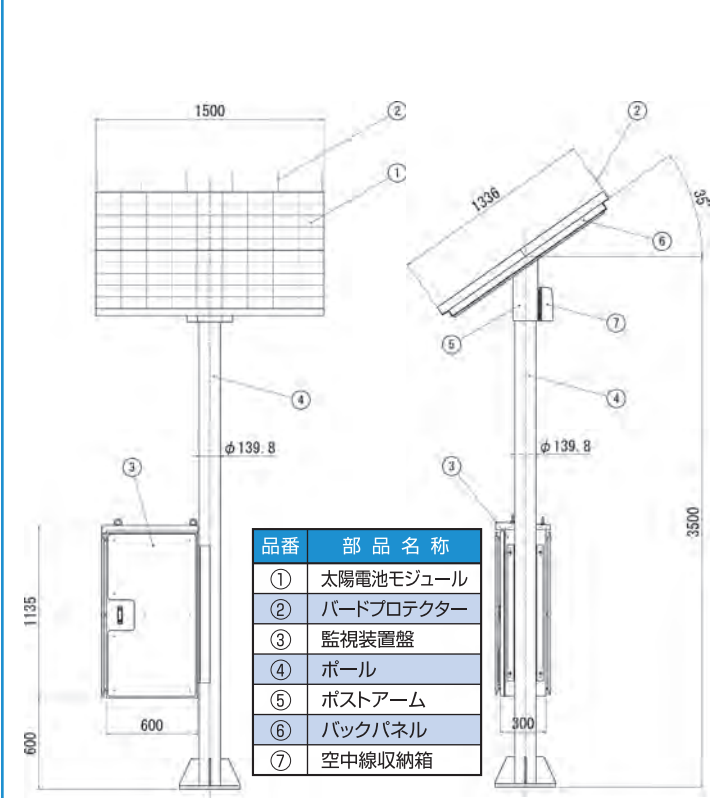

寸法図

DAII 株式会社 第一テクノ

DAIICHI TECHNO CO.,LTD.

- 本社 〒140-0013 東京都品川区南大井6丁目13番10号 TEL: 03(5762)8008(代表)
- 本社別館 〒141-0022 東京都品川区東五反田5丁目2番5号 TEL: 03(5762)8001(代表)
- 群馬支店 〒371-0846 群馬県前橋市元総社町2丁目23番地14 TEL: 027(252)2211(代表)
- 関東支店 〒338-0831 埼玉県さいたま市桜区南元宿2丁目34番11号 TEL: 048(840)3611(代表)
- 千葉営業所 〒260-0834 千葉県千葉市中央区今井2丁目14番5号 TEL: 043(209)9291(代表)
- 茨城営業所 〒305-0031 茨城県つくば市吾妻1丁目15番1号(筑波司法会館201号) TEL: 029(861)8611(代表)
- 水戸営業所 〒311-4144 茨城県水戸市開江町647番1号 TEL: 029(257)8002(代表)
- 横浜営業所 〒231-0011 神奈川県横浜市中区太田町2丁目21番地2(新聞内ビル201号) TEL: 045(227)6610(代表)
- 神奈川事業所 〒257-0031 神奈川県秦野市曾屋223番地(曾屋原工業団地内) TEL: 0463(81)5731(代表)
- 静岡営業所 〒420-0812 静岡県静岡市葵区古庄1丁目2番6号 TEL: 054(655)0761(代表)
- 関西支店 〒531-0076 大阪府大阪市北区大淀中1丁目4番16号(永田中津ビル3階) TEL: 06(6442)0300(代表)
- 兵庫営業所 〒670-0944 兵庫県姫路市阿保甲843番地 TEL: 079(225)5585(代表)

●商品の詳しいご相談は下記担当者までご連絡ください。

このカタログに記載の寸法・仕様は、改良のため予告なく変更することがあります。 ※FOMAは株式会社NTTドコモの商標登録です。