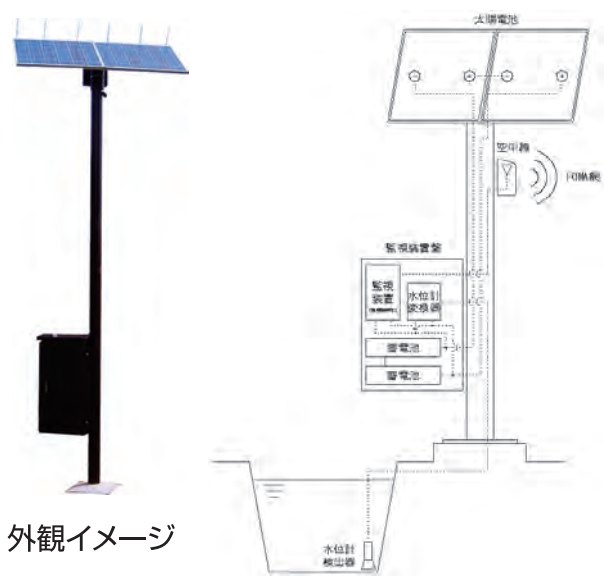

床上浸水

水田冠水

線路冠水

だったら、水位観測隊！

監視システムに自信があります！

決定

実績の遠眼警備隊を搭載

水位観測隊

特色

このシステムは、太陽電池を電源とした水位監視装置です。

監視場所の水位を子局が常時監視、必要に応じて記録を行った情報をデータセンターのサーバーに送信し、集計等を行い、Webによる監視・メール通報を行うシステムです。

DAII 株式会社 第一テクノ

ネットワーク図

システム図

外観イメージ

■一般仕様