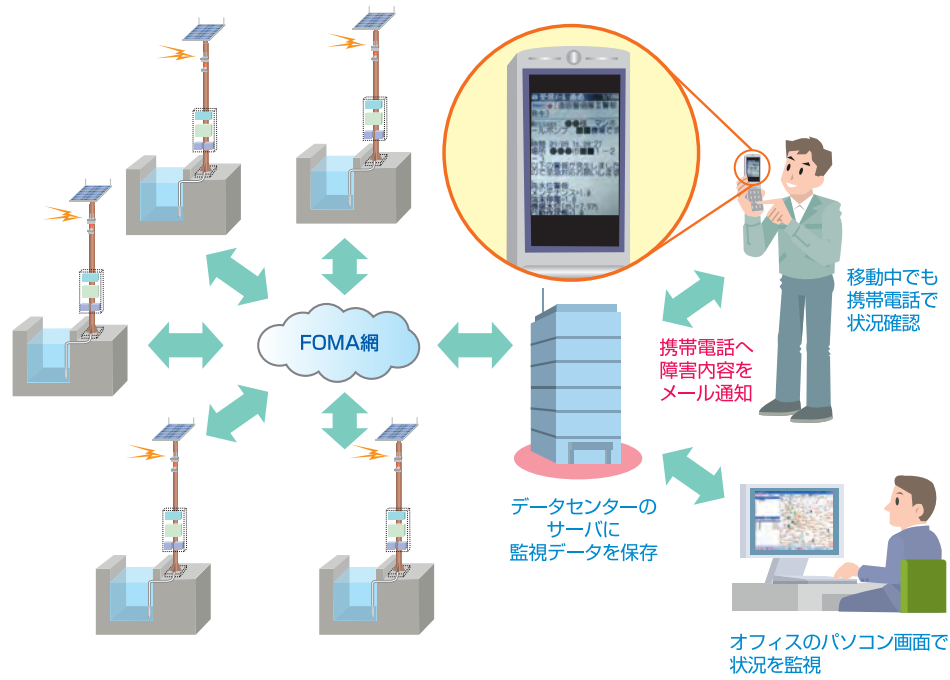

『水位観測したい』と考えていませんか？
こんな事態を事前監視します

潮位観測

取水施設水位観測

アンダーパス冠水

駐車場冠水

道路冠水

ゲリラ降雨

河川水位観測

床上浸水

水田冠水

線路冠水

だったら、水位観測隊！

監視システムに自信があります！

決定

実績の遠眼警備隊を搭載

水位観測隊

特色

このシステムは、太陽電池を電源とした水位監視装置です。

監視場所の水位を子局が常時監視、必要に応じて記録を行った情報をデータセンターのサーバーに送信し、集計等を行い、Webによる監視・メール通報を行うシステムです。

DAII 株式会社 第一テクノ

ネットワーク図

システム図

外観イメージ

■一般仕様